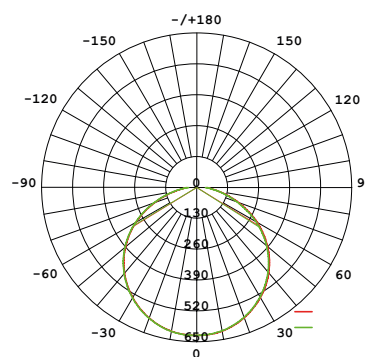

Rotonda

Corpo ▶ PC

Cover ▶ PC

BIANCO
3000K
4000K
6500K

Si adatta ad ogni spazio e ambiente grazie al suo effetto minimal ed elegante, alla semplicità e all'essenzialità delle forme.

CURVA FOTOMETRICA

Caratteristiche generali	
Codice articolo	IP18PL8S
Potenza	18W
Temperatura colore	3 CCT
Fascio	120°
Indice di protezione	65
CRI	80
Dimmerabile	No
Flusso	1850 Lm