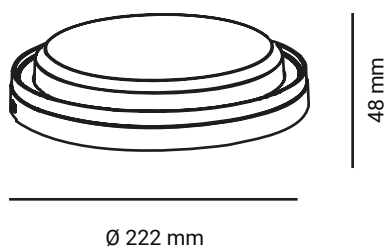

Rotonda

Corpo ▶ PC

Cover ▶ PC

BIANCO
3000K
4000K
6500K

Si adatta ad ogni spazio e ambiente grazie al suo effetto minimal ed elegante, alla semplicità e all'essenzialità delle forme.

CURVA FOTOMETRICA

Caratteristiche generali	
Codice articolo	IP18PL8S
Potenza	18W
Temperatura colore	3 CCT
Fascio	120°
Indice di protezione	65
CRI	80
Dimmerabile	No
Flusso	1850 Lm